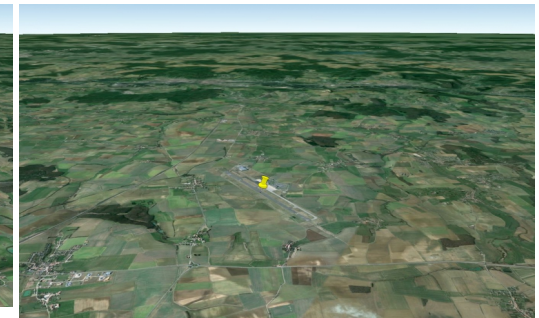

Metz Nancy Lorraine

LFJL

Aérodrome C.A.P. Libre d'accès
aux ULM

LAT : **N 48 58 42**

LONG : **E 006 14 48**

ALT : **870 ft**

Radio: **122.075**

PISTE(S)

QFU	Surface	Dimensions
04-22	dur	3050x45
Piste préférentielle : 22		

Gestionnaire terrain:

GIGAL

+33 3 87 56 70 11

Fiche créée antérieurement, dernière modification le : 22/02/2023

Gestionnaire : GIGAL

Contact :

Tél : +33 3 87 56 70 11 - +33 3 87 38 52 99

mail : mjung@metz-nancy-lorraine.aeroport.fr

Site : www.metz-nancy-lorraine.aeroport.fr

Observations : Interdit aux planeurs. Autorisé ULM classes 3 et 6 uniquement.

Fiche générée le 13/04/2023