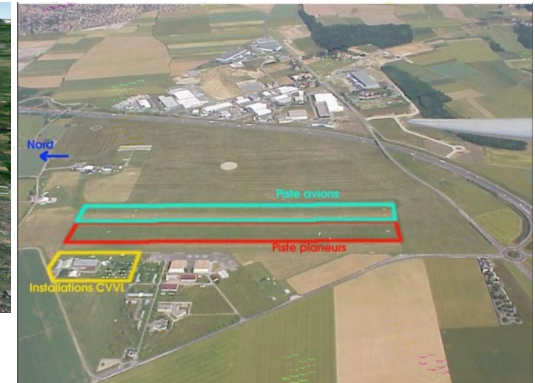

Aérodrome Restreint Ouvert aux ULM

Autorisation OBLIGATOIRE

LAT : **N 45 39 10**

LONG : **E 004 54 44**

ALT : **652 ft**

Radio: **119.05**

PISTE(S)

QFU	Surface	Dimensions
18-36	herbe	900x100
18-36	herbe	880x100

Piste préférentielle :

Gestionnaire terrain:
+33 4 72 50 28 42

Fiche créée antérieurement, dernière modification le : 8/01/2018

Gestionnaire :

Contact :

Tél : +33 4 72 50 28 42 - +33 4 72 50 24 43

mail :

Site : <http://www.aeroclub-corbas-villeurbanne.com/>

Observations : AD réservé au vol à voile, au parachutisme, aux avions basés et de servitude.

Fiche générée le 13/04/2023