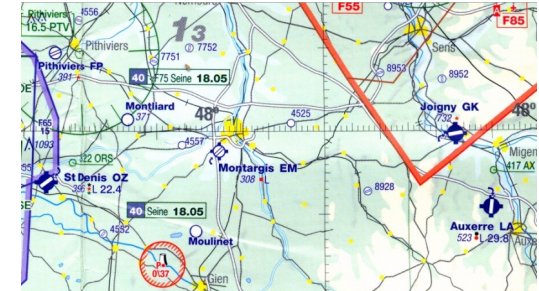

Gestionnaire : Particulier

Contact : Pujolle Thierry

Tél : +33 7 81 10 08 17 - +33 2 38 92 00 21

mail : thierry.pujolle.45@gmail.com

Site : <http://www.ulminimalist.sitew.com/#Accueil.A>

Camping possible

Observations : Atterrissage en piste 22 préférentiel
Terrain situé à 12 km de Montargis et 13 km de Courtenay.
Village situé à 500 m au S/W de la piste.

Après une période pluvieuse, risque de zone inondée à 1/3 de la piste 04
Par vent fort, terrain à éviter à cause des turbulences causées par les arbres